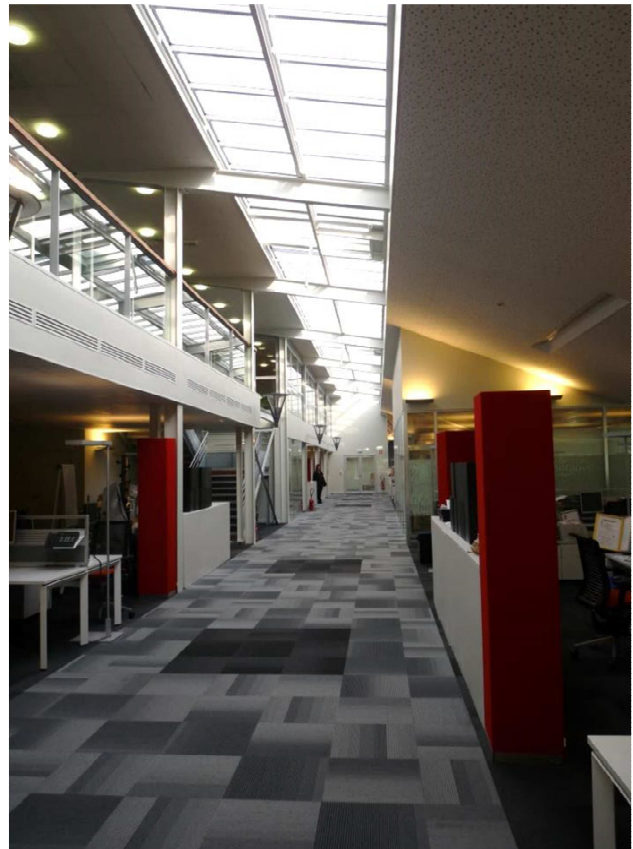

Dans le cadre du projet de transformation du bâtiment Pichaury 2, la Caisse d'Épargne a lancé une consultation pour réaliser l'aménagement de la Banque à distance dans ce nouvel espace.

Les équipes de PBA ont été retenues afin de réaliser tous les aménagements mobiliers, mais aussi les espaces de détente, le traitement acoustique des espaces ouverts et les « murs mobiles » des espaces de conférence avec un produit semi automatique.

Réalisation:	2009
Surface :	2 000 m ²
Poste de travail :	200
CA :	400 KE
<u>Produits utilisés:</u>	
Steelcase :	
Bureaux :	Gamme Frame One
Sièges :	Gamme Reply
Réunion :	Gamme Flip Top
Cafétéria :	Gamme Be Free lounge
Texaa :	acoustique

La Caisse d'Epargne souhait créer un espace destiné à accueillir dans un cadre qualitatif les visiteurs qui de rendent à la Direction Générale.

Sur la base d'un cahier des charges élaborés par un architecte d'intérieur, PBA a proposé et mis en œuvre l'ensemble des produits mobilier sélectionnés.

Réalisation: 2008
Surface : env. 600 m²
Poste de travail :
CA : 150 KE
Produits utilisés:
Steelcase
Bureaux assistant et sièges
Renz : Bureaux Direction
Kloëber : Sièges Direction
Artifort : Canapé