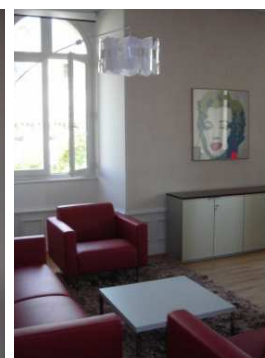

Réalisation:	2009
Surface :	2 000 m ²
Poste de travail :	200
CA :	400 KE
<u>Produits utilisés:</u>	
Steelcase :	
Bureaux :	Gamme Frame One
Sièges :	Gamme Reply
Réunion :	Gamme Flip Top
Cafétéria :	Gamme Be Free lounge
Texaa :	acoustique

La Caisse d'Epargne souhait créer un espace destiné à accueillir dans un cadre qualitatif les visiteurs qui de rendent à la Direction Générale.

Sur la base d'un cahier des charges élaborés par un architecte d'intérieur, PBA a proposé et mis en œuvre l'ensemble des produits mobilier sélectionnés.